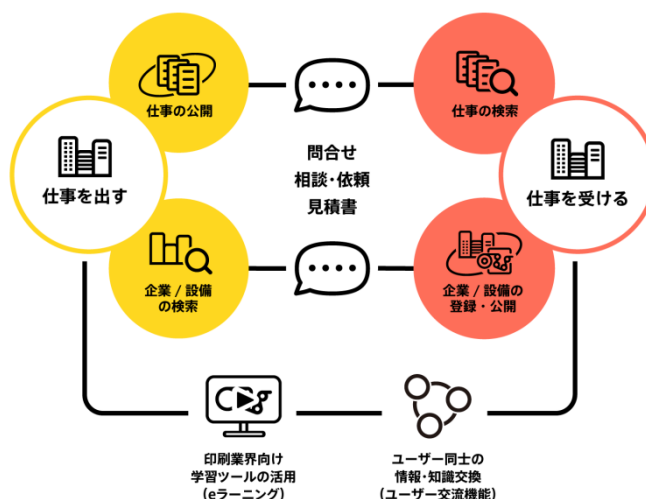

Primarelink™ の基本機能について

■ 機能 1: 「仕事を依頼する・仕事を探す」

企業・設備・仕事の検索機能・募集機能やメッセージ機能を通して、新たなビジネスパートナーを見つけることができます。サービス登録時に事前審査を行っているほか、お気に入り企業に限定して情報を公開することも可能ですので、安心して仕事のやり取りを進めることができます。

さらに、オフセット印刷だけでなく、オンデマンド印刷やスクリーン印刷、後加工や特殊加工などの設備も登録可能なため、印刷物トータルでのパートナー探しを支援します。